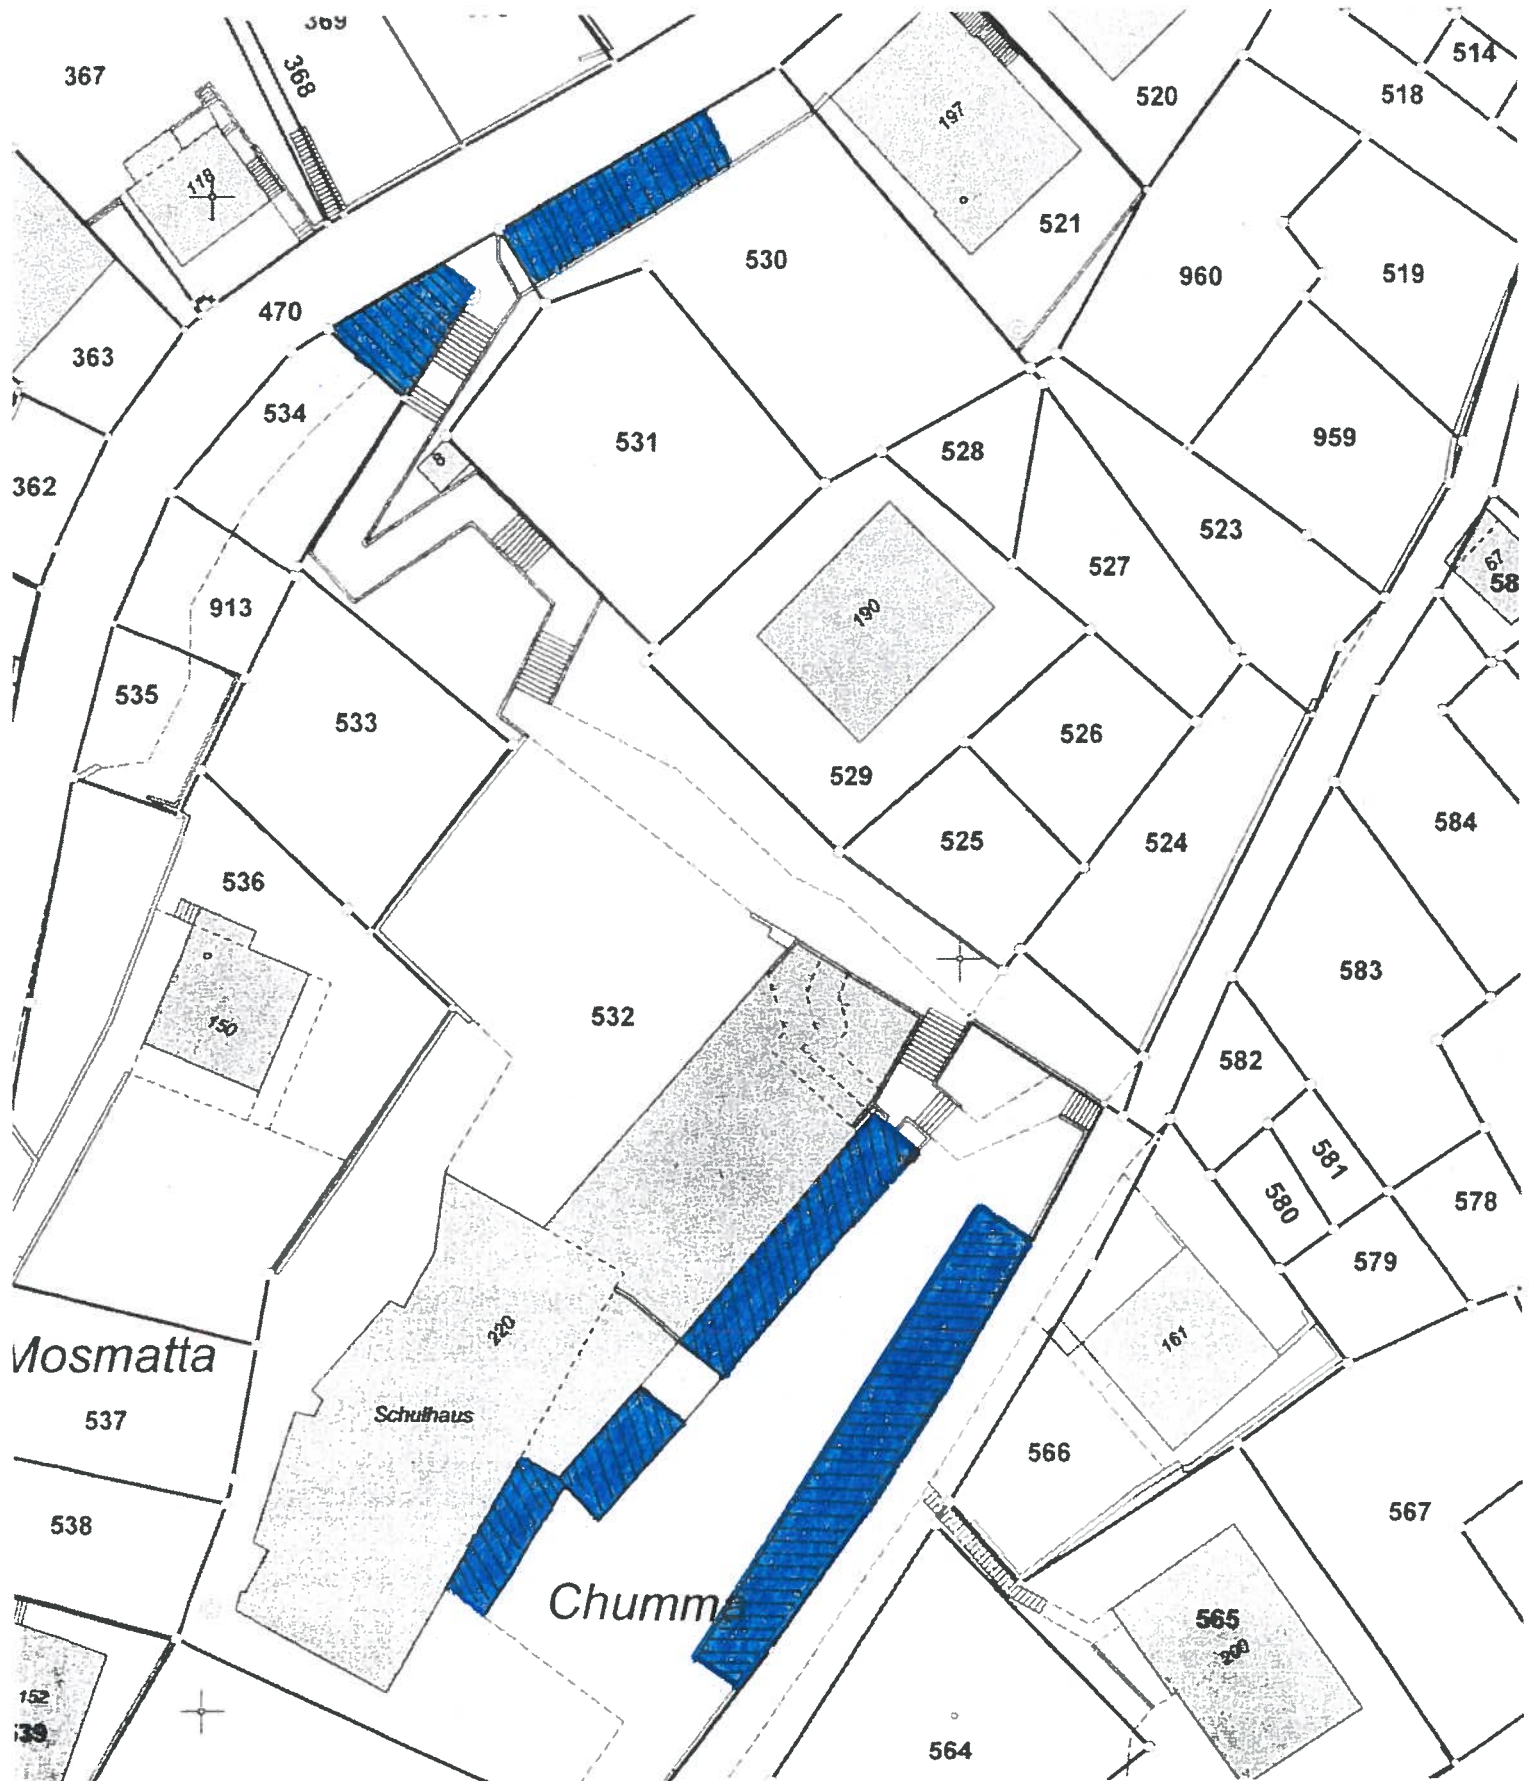

Massstab 1:500

Parkplatz „blaue Zone“ (beim Trog)

Massstab 1:500

Parkplätze Schulhausplatz und Talstrasse

Massstab 1:500

Parkplätze „blaue Zone“ (steinige Schleif)